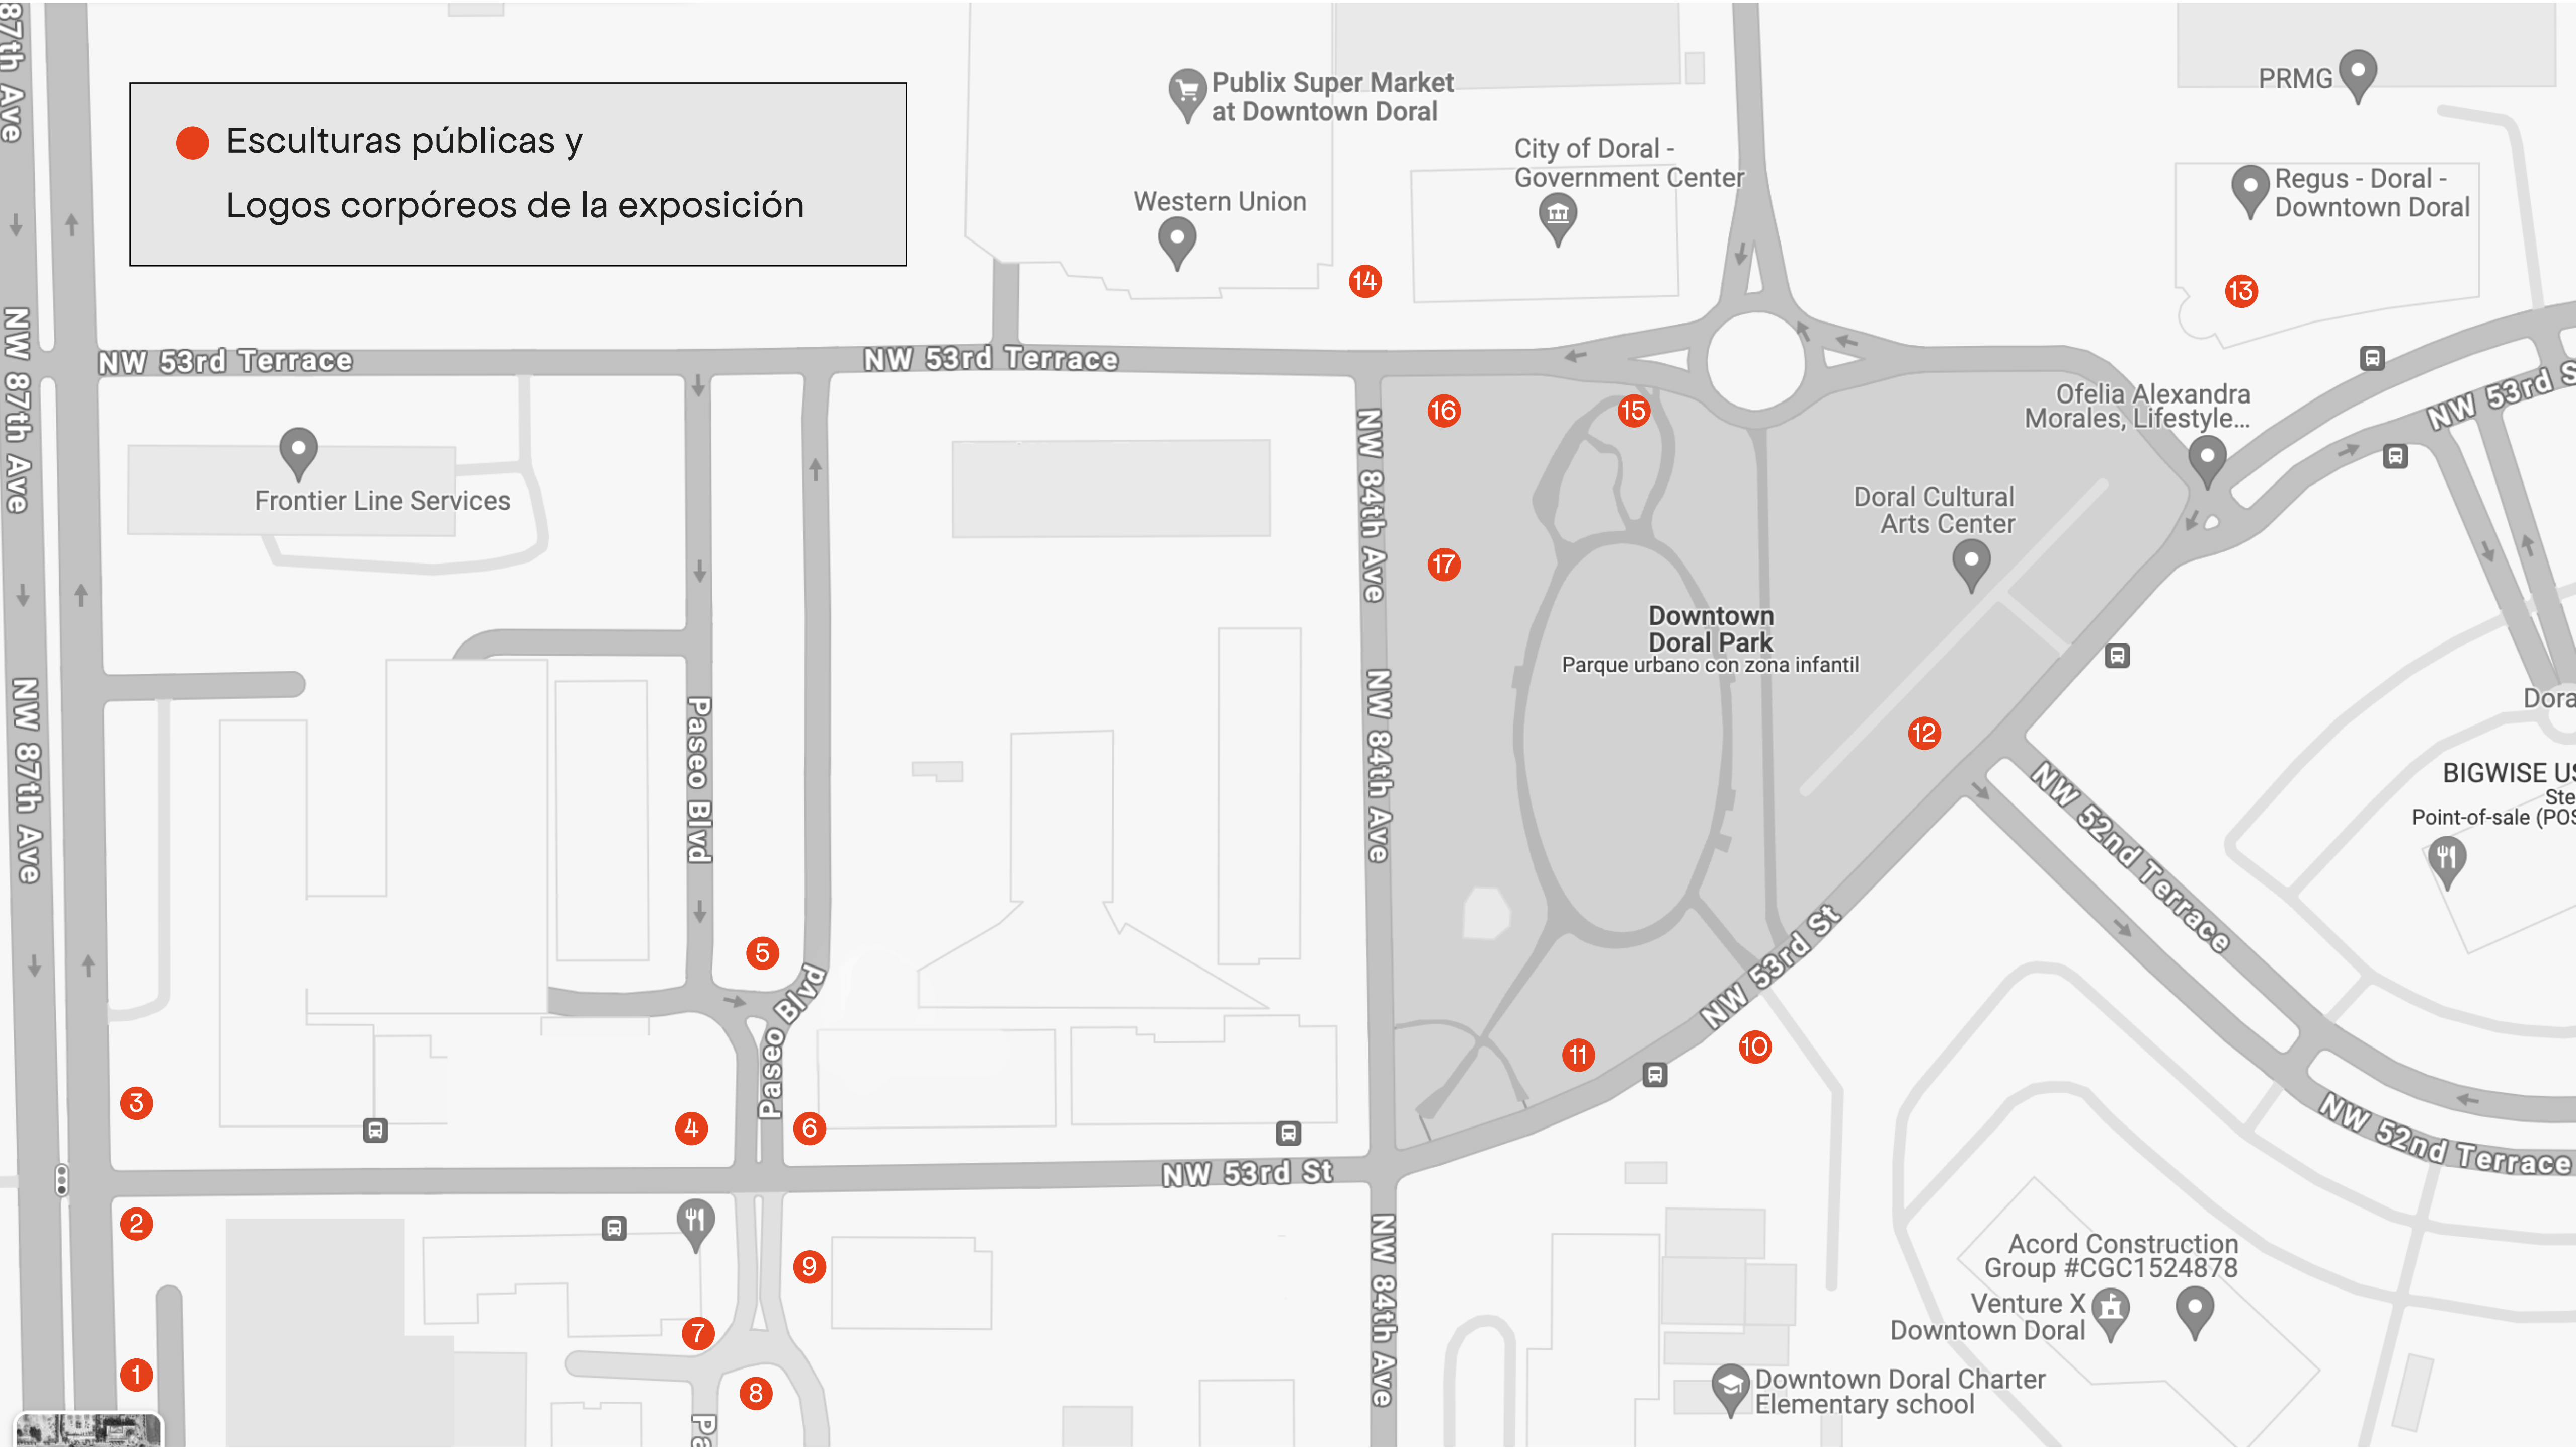

# Territorios Cruzados

Proyecto de Esculturas en los Espacios  
Públicos de la Ciudad de Doral

Territorios Cruzados es una exposición de escultores Iberoamericanos que abarca un área importante en los espacios públicos la ciudad de Doral .

El proyecto se orienta hacia una lectura de las relaciones culturales que hacen del Estado de Florida un territorio de cruces abiertos entre los diversos modelos de países que se han establecido y aportado sus propios perfiles culturales. Se abordan temas como la migración, el mar infinito, el espacio, el exilio, la creación de puentes entre culturas, las particularidades, las identidades.

Contemplamos una preselección de artistas de Brasil, Colombia, Cuba, España y Venezuela que ubican sus propuestas en cinco coordenadas:

- El Espacio
- La Naturaleza
- Las Migraciones
- Estructuras Territoriales
- La Vida y Costumbres

● Esculturas públicas y Logos corpóreos de la exposición

Publix Super Market at Downtown Doral

City of Doral - Government Center

Western Union

PRMG

Regus - Doral - Downtown Doral

NW 53rd Terrace

NW 53rd Terrace